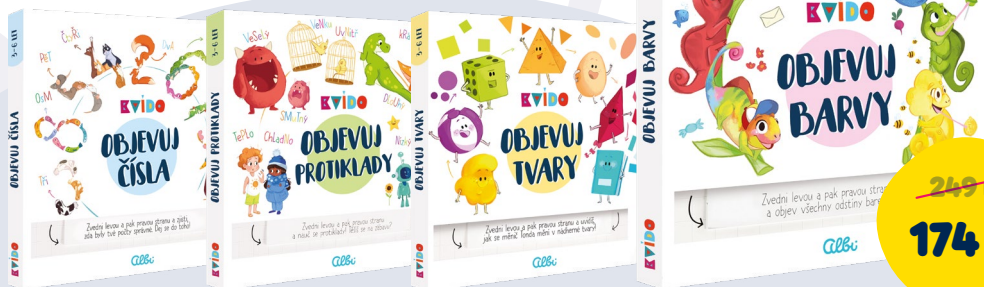

Chytré vějíře - Moje tělo 6+

CHV	69623	👁️ 6+
-----	-------	-------

Chytré vějíře 7+

CHV	73165	👁️ 7+
-----	-------	-------

~~249 Kč~~
174 Kč

Kvídovy příběhy - Veselá chapadla

Obrázkové příběhy s krátkými texty plné Kvídových dobrodružství s jeho veselými chapadla a dětskými kamarády.

RCC	79154	👁️ 3-7
-----	-------	--------

Kvídovy příběhy - Botičky emošky

6 emotivních příběhů na podporu emoční stability a inteligence.

RCC	79153	👁️ 3-7
-----	-------	--------

~~199 Kč~~
139 Kč

Knihy objevuj

4 ilustrované knihy pro předškoláky s interaktivními překlápěcími stránkami.

~~249 Kč~~
174 Kč

SIU	97778	👁️ 3+	Objevuj čísla	SIU	97772	👁️ 3+	Objevuj tvary
SIU	97771	👁️ 3+	Objevuj protiklady	SIU	97782	👁️ 3+	Objevuj barvy